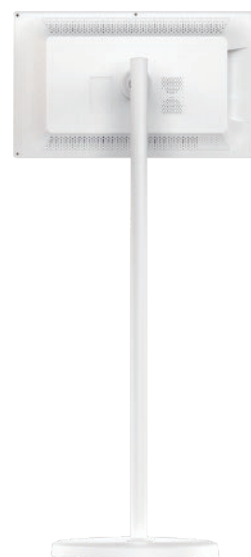

E215-X4 21.5寸移动直播机

- 造型简洁, 主体采用几何形态设计
- 自由旋转, 触控书写流畅
- 内置大容量电池, 正常工作时间5小时
- 充电呼吸灯显示, 电量状态指示灯显示
- 移动展架仿生大自然树设计
- 支持多角度显示观看

显示参数

有效显示面积	476.064(H) × 267.786(V)
显示比例	16: 9
亮度	300cd/m ²
对比度	1200: 1
颜色	8bits-true (16.7M)
背光类型	ELED
最大可视角度	178°
分辨率	1920 * 1080

规格

外设	
内置摄像头+麦克风	默认500W+硅麦(选配800W)
整机参数	
输入端口	USB*1, TYPE-C*1(USB function), SIM card*1, DC Jack*1
输出端口	Earphone*1
伴音输出功率	2 x 5W
WIFI	2.4G+5G
蓝牙	支持蓝牙 5.0
整机功耗	≤25W
待机功耗	≤0.5W
整机寿命	30000小时
输入电源	19V/3.5A (电池充电)
整机尺寸	524.4 (长) x 315.9 (高) x 43.2 (厚) mm
	524.4 (长) x 1191.5 (高) x 620 (厚) mm (含支架)
包装尺寸	1210*125*515 MM
净重	7.5KG
毛重	10.0KG
工作环境	工作温度:0°C ~ 50°C;工作湿度:10% RH ~ 80%RH
存储环境	储存温度:-20°C ~ 60°C;储存湿度:10%RH ~ 90%RH
安卓系统参数	
CPU	MTK MT6797(12nm) 2*Cortex-A75 up to 2.0Ghz + 6*Cortex-A55 最高1.8Ghz
GPU	ARM Mail G52 up to 820Mhz
RAM	4GB LPDDR4x
FLASH	EMMC5.1(128GB)
安卓版本	Andriod 12
OSD语言	中文/英文
配件	
触摸笔	双头触摸笔, 带磁吸(选配)
蓝牙遥控器	C1 PRO(选配)
螺丝刀	十字+内六角H3
电源适配器	数量:19V/3.5A

其他参数	
高度调节	100mm
角度	旋转:顺时针90°/逆时针90°, 倾斜:上22°/下22°
脚轮	1吋万向轮*5
净重	15.5KG
毛重	18.9KG
包装方式	显示屏+底座+支撑杆(一体式包装)
电池参数	
电芯类型	18650
额定容量	2600ma
标称电压	19.2V
充电接口	DC插头 2.0mm
电容参数	
多点触控	支持最大触摸点数:≤10 点
通道数	95 通道
扫描频率	扫描速率和测量电容的变化:≥100KHZ
唤醒相应时间 ms	从手指触摸到做出反应的时间:≤15ms
触摸精度 mm	真实位置跟触控反映位置的偏差:±2.0mm
线性度	直线触摸的偏差:±2.0mm
触摸分离 mm	能区分的两点的距离:15mm
灵敏度	触摸屏的灵敏度 (click≤φ6mm、slip≤φ6mm: uniformly≤1.5mm)
温度范围	工作温度:-10°C~60°C
工作电压	DC5V
工作功耗	≥1W